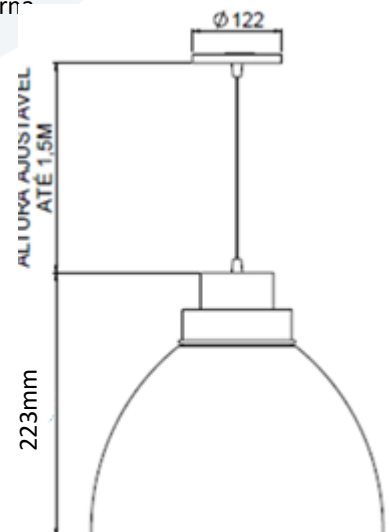

EVOLIGHT[®]
ILUMINAÇÃO

LINHA DECORATIVA

PENDENTE DECOR | 100155-PPB40

DESCRIÇÃO:

- Pendente decorativo Fabri.
- Corpo fabricado alumínio.
- Acabamento com pintura na cor preto + branco.

FOTOMETRIA:

CARACTERÍSTICAS DE FUNCIONAMENTO:

CÓDIGO	100155-PPB40
FONTE DE LUZ	LAMP BULBO
POTÊNCIA	9W
FLUXO LED	565lm
FLUXO LUMINÁRIA*	565lm
TEMP DE COR	4000K
TENSÃO	100-240v
VIDA ÚTIL (HORAS)	25.000 (55°C)
IRC	>80
FATOR DE POTÊNCIA	>0.7
ÂNGULO DE ABERTURA	160°
GRAU DE PROTEÇÃO	IP20

*Fluxo considerando as perdas óticas.

GARANTIA: 1 ano

APLICAÇÃO: Área interna

DIMENSÕES:

EVOLIGHT[®]
I L U M I N A Ç Ã O

DESCRIÇÃO:

FOTOMETRIA:

CARACTERÍSTICAS DE FUNCIONAMENTO: