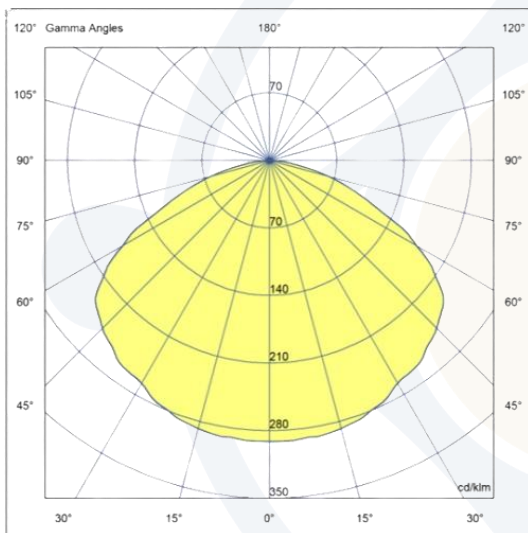

EVOLIGHT[®]
ILUMINAÇÃO

LINHA DECORATIVA

PENDENTE DECOR | 100155-PPB40

DESCRIÇÃO:

- Pendente decorativo Fabri.
- Corpo fabricado alumínio.
- Acabamento com pintura na cor preto + branco.

FOTOMETRIA:

CARACTERÍSTICAS DE FUNCIONAMENTO:

CÓDIGO	100155-PPB40
FONTE DE LUZ	LAMP BULBO
POTÊNCIA	9W
FLUXO LED	565lm
FLUXO LUMINÁRIA*	565lm
TEMP DE COR	4000K
TENSÃO	100-240v
VIDA ÚTIL (HORAS)	25.000 (55°C)
IRC	>80
FATOR DE POTÊNCIA	>0.7
ÂNGULO DE ABERTURA	160°
GRAU DE PROTEÇÃO	IP20